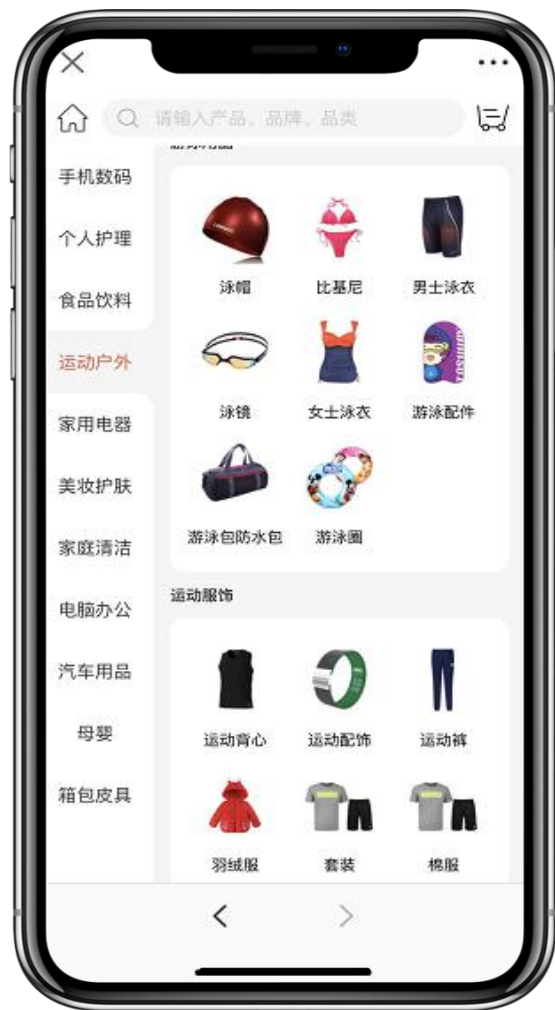

来源: 市文化广播电视管理局

6月8日，市文旅局和市总工会共同发布了《关于鼓励开展职工“爱上海、游上海”活动促进文旅产业发展的通知》，鼓励各级工会优先在本市景区点开展“爱上海、游上海”春、秋游活动；基层工会可以列支春秋游费用，**当日往返**，开支范围包括**租车费、餐费、门票、活动用品等**，费用标准不得超过每人每天200元。

市文旅局和市总工会发布首批“爱上海、游上海”推荐线路，包括红色城市游、时尚都市游、生态一日游、历史文化游、摄影采风游等五大主题117条特色线路。推荐线路中，所有用餐标准严格参照有关规定执行。

旅游质量投诉电话：962020或12301

线上团建旅游积分平台

最福利团建旅游积分平台旨在为企业员工提供高品质的旅行好物，旅游体验，传递企业文化，提升员工福利感和幸福度。

旅行商品

京东、严选、迪卡侬等电商平台精选旅行户外商品出行好物一站购

OTA平台

携程、驴妈妈、特惠酒店专业OTA平台，家庭出行旅游全链通

专属活动

内部团购专场特惠线路、特价旅行用品、旅行主题活动BANNER、弹窗等

文化推广

企业文化宣传海报、旅行主题文化推广、旅游福利软文造势

- **单独开辟旅游类商品专区兑换：**无论是山上或是海里，都覆盖您的各类旅行计划。支持携程、迪卡侬、京东、精选等品质渠道。

海岛游：潜水镜，呼吸管，浮潜衣，水下相机，泳衣，旅行箱，防晒衣...

登山迷：登山鞋，防风衣，冲锋衣，望远镜，运动手环、手表...

露营粉：帐篷，折叠桌椅，徒步鞋，旅行包，烧烤器具，户外照明，工具...