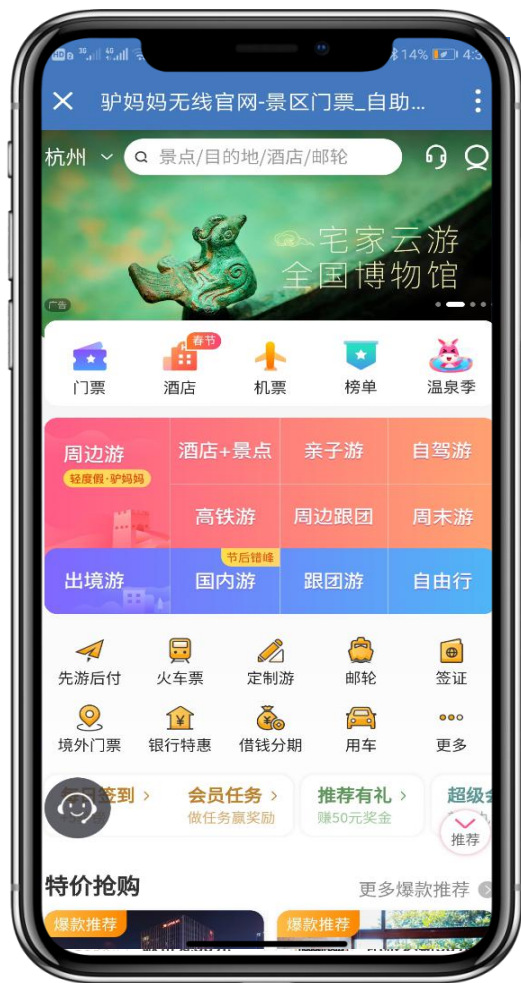

来源: 市文化广播电视管理局

6月8日，市文旅局和市总工会共同发布了《关于鼓励开展职工“爱上海、游上海”活动促进文旅产业发展的通知》，鼓励各级工会优先在本市景区点开展“爱上海、游上海”春、秋游活动；基层工会可以列支春秋游费用，**当日往返**，开支范围包括**租车费、餐费、门票、活动用品等**，费用标准不得超过每人每天200元。

市文旅局和市总工会发布首批“爱上海、游上海”推荐线路，包括红色城市游、时尚都市游、生态一日游、历史文化游、摄影采风游等五大主题117条特色线路。推荐线路中，所有用餐标准严格参照有关规定执行。

内部团购专场特惠线路、特价旅行用品、旅行主题活动BANNER、弹窗等

文化推广

企业文化宣传海报、旅行主题文化推广、旅游福利软文造势

- **单独开辟旅游类商品专区兑换：**无论是山上或是海里，都覆盖您的各类旅行计划。支持携程、迪卡侬、京东、精选等品质渠道。

海岛游：潜水镜，呼吸管，浮潜衣，水下相机，泳衣，旅行箱，防晒衣...

登山迷：登山鞋，防风衣，冲锋衣，望远镜，运动手环、手表...

露营粉：帐篷，折叠桌椅，徒步鞋，旅行包，烧烤器具，户外照明，工具...

亲子游：防晒，防护手环，速干衣，自行车，平衡车...

自驾族：租车，洗漱包，灭蚊灯，拖车绳，车载气垫床，储水袋，防滑链，千斤顶...

旅行场景无缝对接

• 协助员工规划专属旅行：从交通出行、目的地线路规划到酒店机票优选，真正做到随时随地，随心安排。

OTA平台直连

优选机票

优选酒店

优选打车